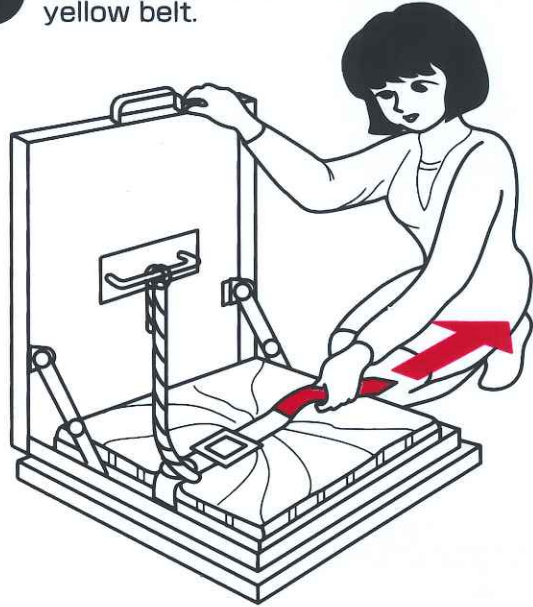

避難器具用ハッチの取扱方法

How to use the emergency chute.

1

Make sure of the safety downstairs and pull the **portion painted red** of the yellow belt.

下階の安全を確認し、ベルトの**赤い部分**を引き、救助袋を下へ落とす。

2

Sit down the seat cloth and hold the tsukamaribelt, into the escape chute.

救助袋の腰掛布にすわり、つかまりベルトを握り、袋の中に入る。

3

Sliding down using the waist into the escape chute.

袋の中に入り、ひざを心持ち上げ、背及び腰部で滑り降りる。

齋田産業株式会社 TEL03(3291)4141